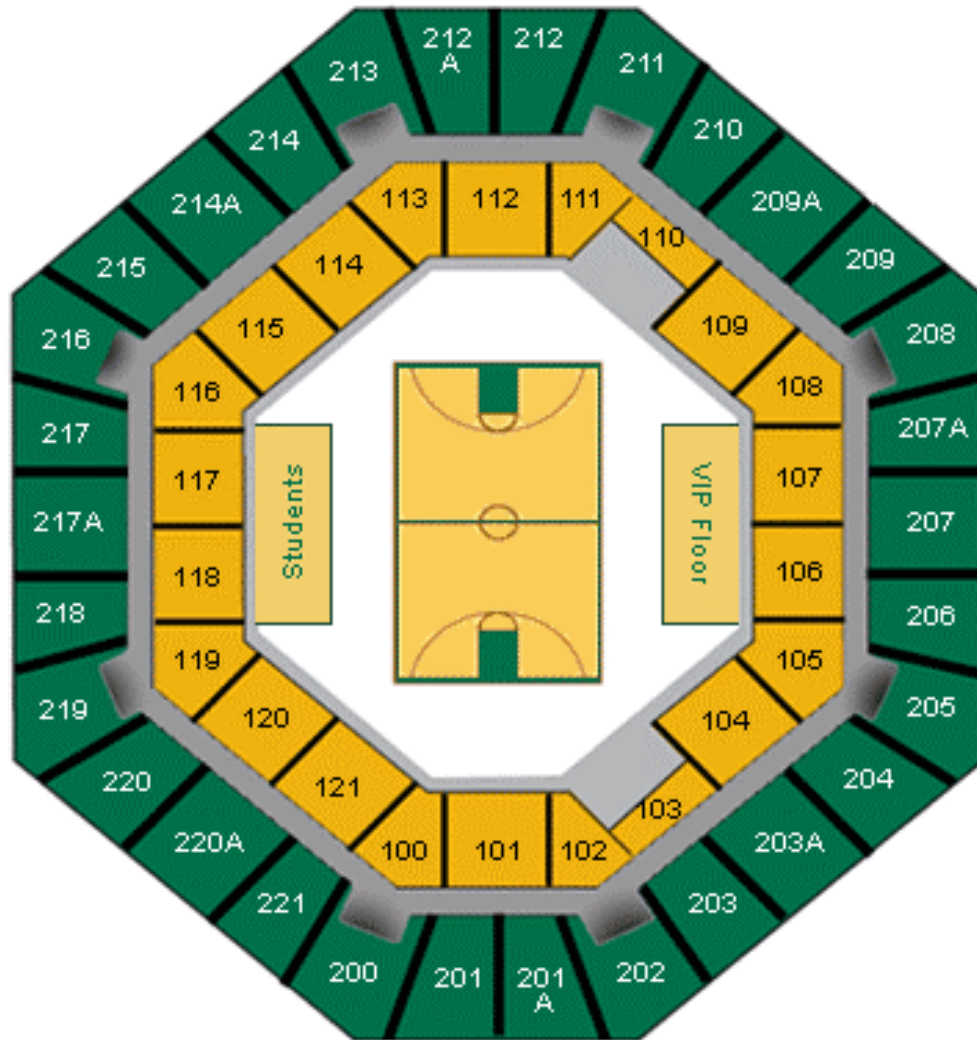

SOUTHEASTERN LOUISIANA UNIVERSITY UNIVERSITY CENTER SEATING CHART

LOWER SECTIONS

SECTION	CAPACITY	SECTION	CAPACITY
VIP Floor	100	110	42
Students	100	111	69
100	69	112	166
101	166	113	69
102	69	114	166
103	68	115	166
104	140	116	69
105	69	117	166
106	165	118	166
107	165	119	69
108	69	120	166
109	140	121	166
TOTALS	LOWER 2800	UPPER 4961	7761

UPPER SECTIONS

SECTION	CAPACITY	SECTION	CAPACITY
200	138	211	138
201	169	212	169
201A	169	212A	169
202	138	213	138
203	169	214	169
203A	210	214A	210
204	169	215	169
205	138	216	135
206	169	217	141
207	210	217A	182
207A	169	218	141
208	138	219	135
209	169	220	169
209A	210	220A	210
210	152	221	169